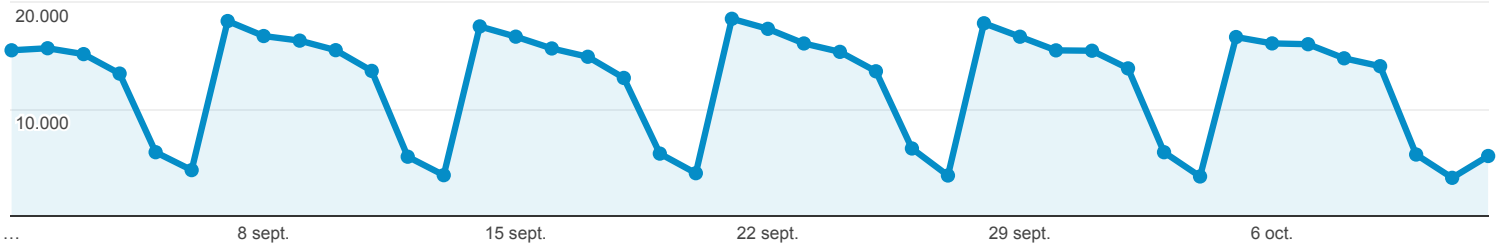

1 sept. 2015 - 12 oct. 2015

Páginas

Todas las sesiones
100,00 %

Explorador

● Número de páginas vistas

Página	Número de páginas vistas	Número de páginas vistas únicas	Promedio de tiempo en la página	Entradas	Porcentaje de rebote	Porcentaje de salidas	Valor de página
	520.493 % del total: 100,00 % (520.493)	379.885 % del total: 100,00 % (379.885)	00:02:03 Media de la vista: 00:02:03 (0,00 %)	247.156 % del total: 100,00 % (247.156)	65,81 % Media de la vista: 65,81 % (0,00 %)	47,48 % Media de la vista: 47,48 % (0,00 %)	0,00 \$ % del total: 0,00 % (0,00 \$)
1. /	299.958 (57,63 %)	219.067 (57,67 %)	00:02:41	210.072 (85,00 %)	68,45 %	60,31 %	0,00 \$ (0,00 %)
2. /map/node	21.031 (4,04 %)	10.525 (2,77 %)	00:00:54	1.462 (0,59 %)	29,41 %	12,11 %	0,00 \$ (0,00 %)
3. /Serviciodeatencionenlinea	20.873 (4,01 %)	16.886 (4,45 %)	00:04:45	2.182 (0,88 %)	62,83 %	56,07 %	0,00 \$ (0,00 %)
4. /CorreoCertificadoInternacional	11.313 (2,17 %)	6.569 (1,73 %)	00:01:20	785 (0,32 %)	43,44 %	22,34 %	0,00 \$ (0,00 %)
5. /Codigopostal	9.545 (1,83 %)	7.340 (1,93 %)	00:01:30	3.490 (1,41 %)	53,27 %	50,35 %	0,00 \$ (0,00 %)
6. /CorreoCertificado	9.465 (1,82 %)	6.648 (1,75 %)	00:01:40	4.526 (1,83 %)	25,83 %	23,79 %	0,00 \$ (0,00 %)
7. /PeticonesQuejasyRecursos	8.986 (1,73 %)	7.610 (2,00 %)	00:01:43	913 (0,37 %)	54,76 %	33,64 %	0,00 \$ (0,00 %)
8. /PreguntasFrecuentes	7.412 (1,42 %)	6.023 (1,59 %)	00:02:25	1.759 (0,71 %)	52,13 %	34,09 %	0,00 \$ (0,00 %)
9. /content/direccion-oficina-regionales	6.285 (1,21 %)	5.352 (1,41 %)	00:02:18	523 (0,21 %)	67,69 %	38,87 %	0,00 \$ (0,00 %)
10. /correonormal	4.963 (0,95 %)	3.502 (0,92 %)	00:01:06	233 (0,09 %)	35,19 %	14,29 %	0,00 \$ (0,00 %)
11. /Paqueteria	4.927 (0,95 %)	3.649 (0,96 %)	00:01:28	353 (0,14 %)	41,08 %	22,91 %	0,00 \$ (0,00 %)
12. /EncomiendaInternacional	3.940 (0,76 %)	2.181 (0,57 %)	00:01:37	482 (0,20 %)	32,57 %	26,88 %	0,00 \$ (0,00 %)
13. /Expendios472	3.557 (0,68 %)	2.815 (0,74 %)	00:01:21	81 (0,03 %)	44,44 %	15,49 %	0,00 \$ (0,00 %)
14. /EMS-ExportafacilEMS	3.431 (0,66 %)	1.986 (0,52 %)	00:01:18	135 (0,05 %)	45,93 %	19,64 %	0,00 \$ (0,00 %)
15. /sitemap	3.370 (0,65 %)	2.146 (0,56 %)	00:00:45	205 (0,08 %)	53,17 %	14,15 %	0,00 \$ (0,00 %)
16. /TrabajeConNosotros	3.110 (0,60 %)	2.688 (0,71 %)	00:03:18	1.657 (0,67 %)	78,39 %	67,97 %	0,00 \$ (0,00 %)
17. /index.php?option=com_content&view=article&id=102&Itemid=222	2.947 (0,57 %)	2.046 (0,54 %)	00:01:16	2.012 (0,81 %)	19,33 %	23,69 %	0,00 \$ (0,00 %)
18. /CasilleroVirtual	2.811 (0,54 %)	1.927 (0,51 %)	00:02:08	280 (0,11 %)	60,00 %	41,52 %	0,00 \$ (0,00 %)
19. /4-72	2.494 (0,48 %)	2.018 (0,53 %)	00:01:29	166 (0,07 %)	35,54 %	24,62 %	0,00 \$ (0,00 %)
20. /CorreoNormalInternacional	2.390 (0,46 %)	1.331 (0,35 %)	00:01:18	97 (0,04 %)	34,02 %	19,12 %	0,00 \$ (0,00 %)