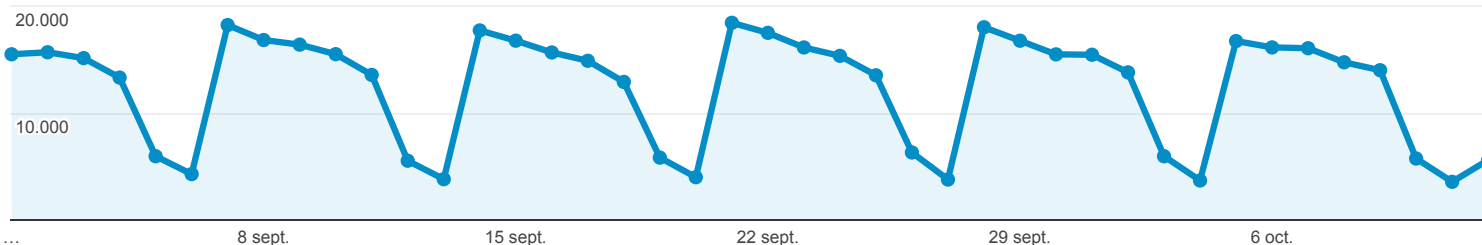

1 sept. 2015 - 12 oct. 2015

Páginas

Todas las sesiones
100,00 %

Explorador

● Número de páginas vistas

Página	Número de páginas vistas	Número de páginas vistas únicas	Promedio de tiempo en la página	Entradas	Porcentaje de rebote	Porcentaje de salidas	Valor de página
	520.493 % del total: 100,00 % (520.493)	379.885 % del total: 100,00 % (379.885)	00:02:03 Media de la vista: 00:02:03 (0,00 %)	247.156 % del total: 100,00 % (247.156)	65,81 % Media de la vista: 65,81 % (0,00 %)	47,48 % Media de la vista: 47,48 % (0,00 %)	0,00 \$ % del total: 0,00 % (0,00 \$)
1. /	299.958 (57,63 %)	219.067 (57,67 %)	00:02:41	210.072 (85,00 %)	68,45 %	60,31 %	0,00 \$ (0,00 %)
2. /map/node	21.031 (4,04 %)	10.525 (2,77 %)	00:00:54	1.462 (0,59 %)	29,41 %	12,11 %	0,00 \$ (0,00 %)
3. /Serviciodeatencionenlinea	20.873 (4,01 %)	16.886 (4,45 %)	00:04:45	2.182 (0,88 %)	62,83 %	56,07 %	0,00 \$ (0,00 %)
4. /CorreoCertificadoInternacional	11.313 (2,17 %)	6.569 (1,73 %)	00:01:20	785 (0,32 %)	43,44 %	22,34 %	0,00 \$ (0,00 %)
5. /Codigopostal	9.545 (1,83 %)	7.340 (1,93 %)	00:01:30	3.490 (1,41 %)	53,27 %	50,35 %	0,00 \$ (0,00 %)
6. /CorreoCertificado	9.465 (1,82 %)	6.648 (1,75 %)	00:01:40	4.526 (1,83 %)	25,83 %	23,79 %	0,00 \$ (0,00 %)
7. /PeticonesQuejasyRecursos	8.986 (1,73 %)	7.610 (2,00 %)	00:01:43	913 (0,37 %)	54,76 %	33,64 %	0,00 \$ (0,00 %)
8. /PreguntasFrecuentes	7.412 (1,42 %)	6.023 (1,59 %)	00:02:25	1.759 (0,71 %)	52,13 %	34,09 %	0,00 \$ (0,00 %)
9. /content/direccion-oficina-regionales	6.285 (1,21 %)	5.352 (1,41 %)	00:02:18	523 (0,21 %)	67,69 %	38,87 %	0,00 \$ (0,00 %)
10. /correonormal	4.963 (0,95 %)	3.502 (0,92 %)	00:01:06	233 (0,09 %)	35,19 %	14,29 %	0,00 \$ (0,00 %)
11. /Paqueteria	4.927 (0,95 %)	3.649 (0,96 %)	00:01:28	353 (0,14 %)	41,08 %	22,91 %	0,00 \$ (0,00 %)
12. /EncomiendaInternacional	3.940 (0,76 %)	2.181 (0,57 %)	00:01:37	482 (0,20 %)	32,57 %	26,88 %	0,00 \$ (0,00 %)
13. /Expendios472	3.557 (0,68 %)	2.815 (0,74 %)	00:01:21	81 (0,03 %)	44,44 %	15,49 %	0,00 \$ (0,00 %)
14. /EMS-ExportafacilEMS	3.431 (0,66 %)	1.986 (0,52 %)	00:01:18	135 (0,05 %)	45,93 %	19,64 %	0,00 \$ (0,00 %)
15. /sitemap	3.370 (0,65 %)	2.146 (0,56 %)	00:00:45	205 (0,08 %)	53,17 %	14,15 %	0,00 \$ (0,00 %)
16. /TrabajeConNosotros	3.110 (0,60 %)	2.688 (0,71 %)	00:03:18	1.657 (0,67 %)	78,39 %	67,97 %	0,00 \$ (0,00 %)
17. /index.php?option=com_content&view=article&id=102&Itemid=222	2.947 (0,57 %)	2.046 (0,54 %)	00:01:16	2.012 (0,81 %)	19,33 %	23,69 %	0,00 \$ (0,00 %)
18. /CasilleroVirtual	2.811 (0,54 %)	1.927 (0,51 %)	00:02:08	280 (0,11 %)	60,00 %	41,52 %	0,00 \$ (0,00 %)
19. /4-72	2.494 (0,48 %)	2.018 (0,53 %)	00:01:29	166 (0,07 %)	35,54 %	24,62 %	0,00 \$ (0,00 %)
20. /CorreoNormalInternacional	2.390 (0,46 %)	1.331 (0,35 %)	00:01:18	97 (0,04 %)	34,02 %	19,12 %	0,00 \$ (0,00 %)